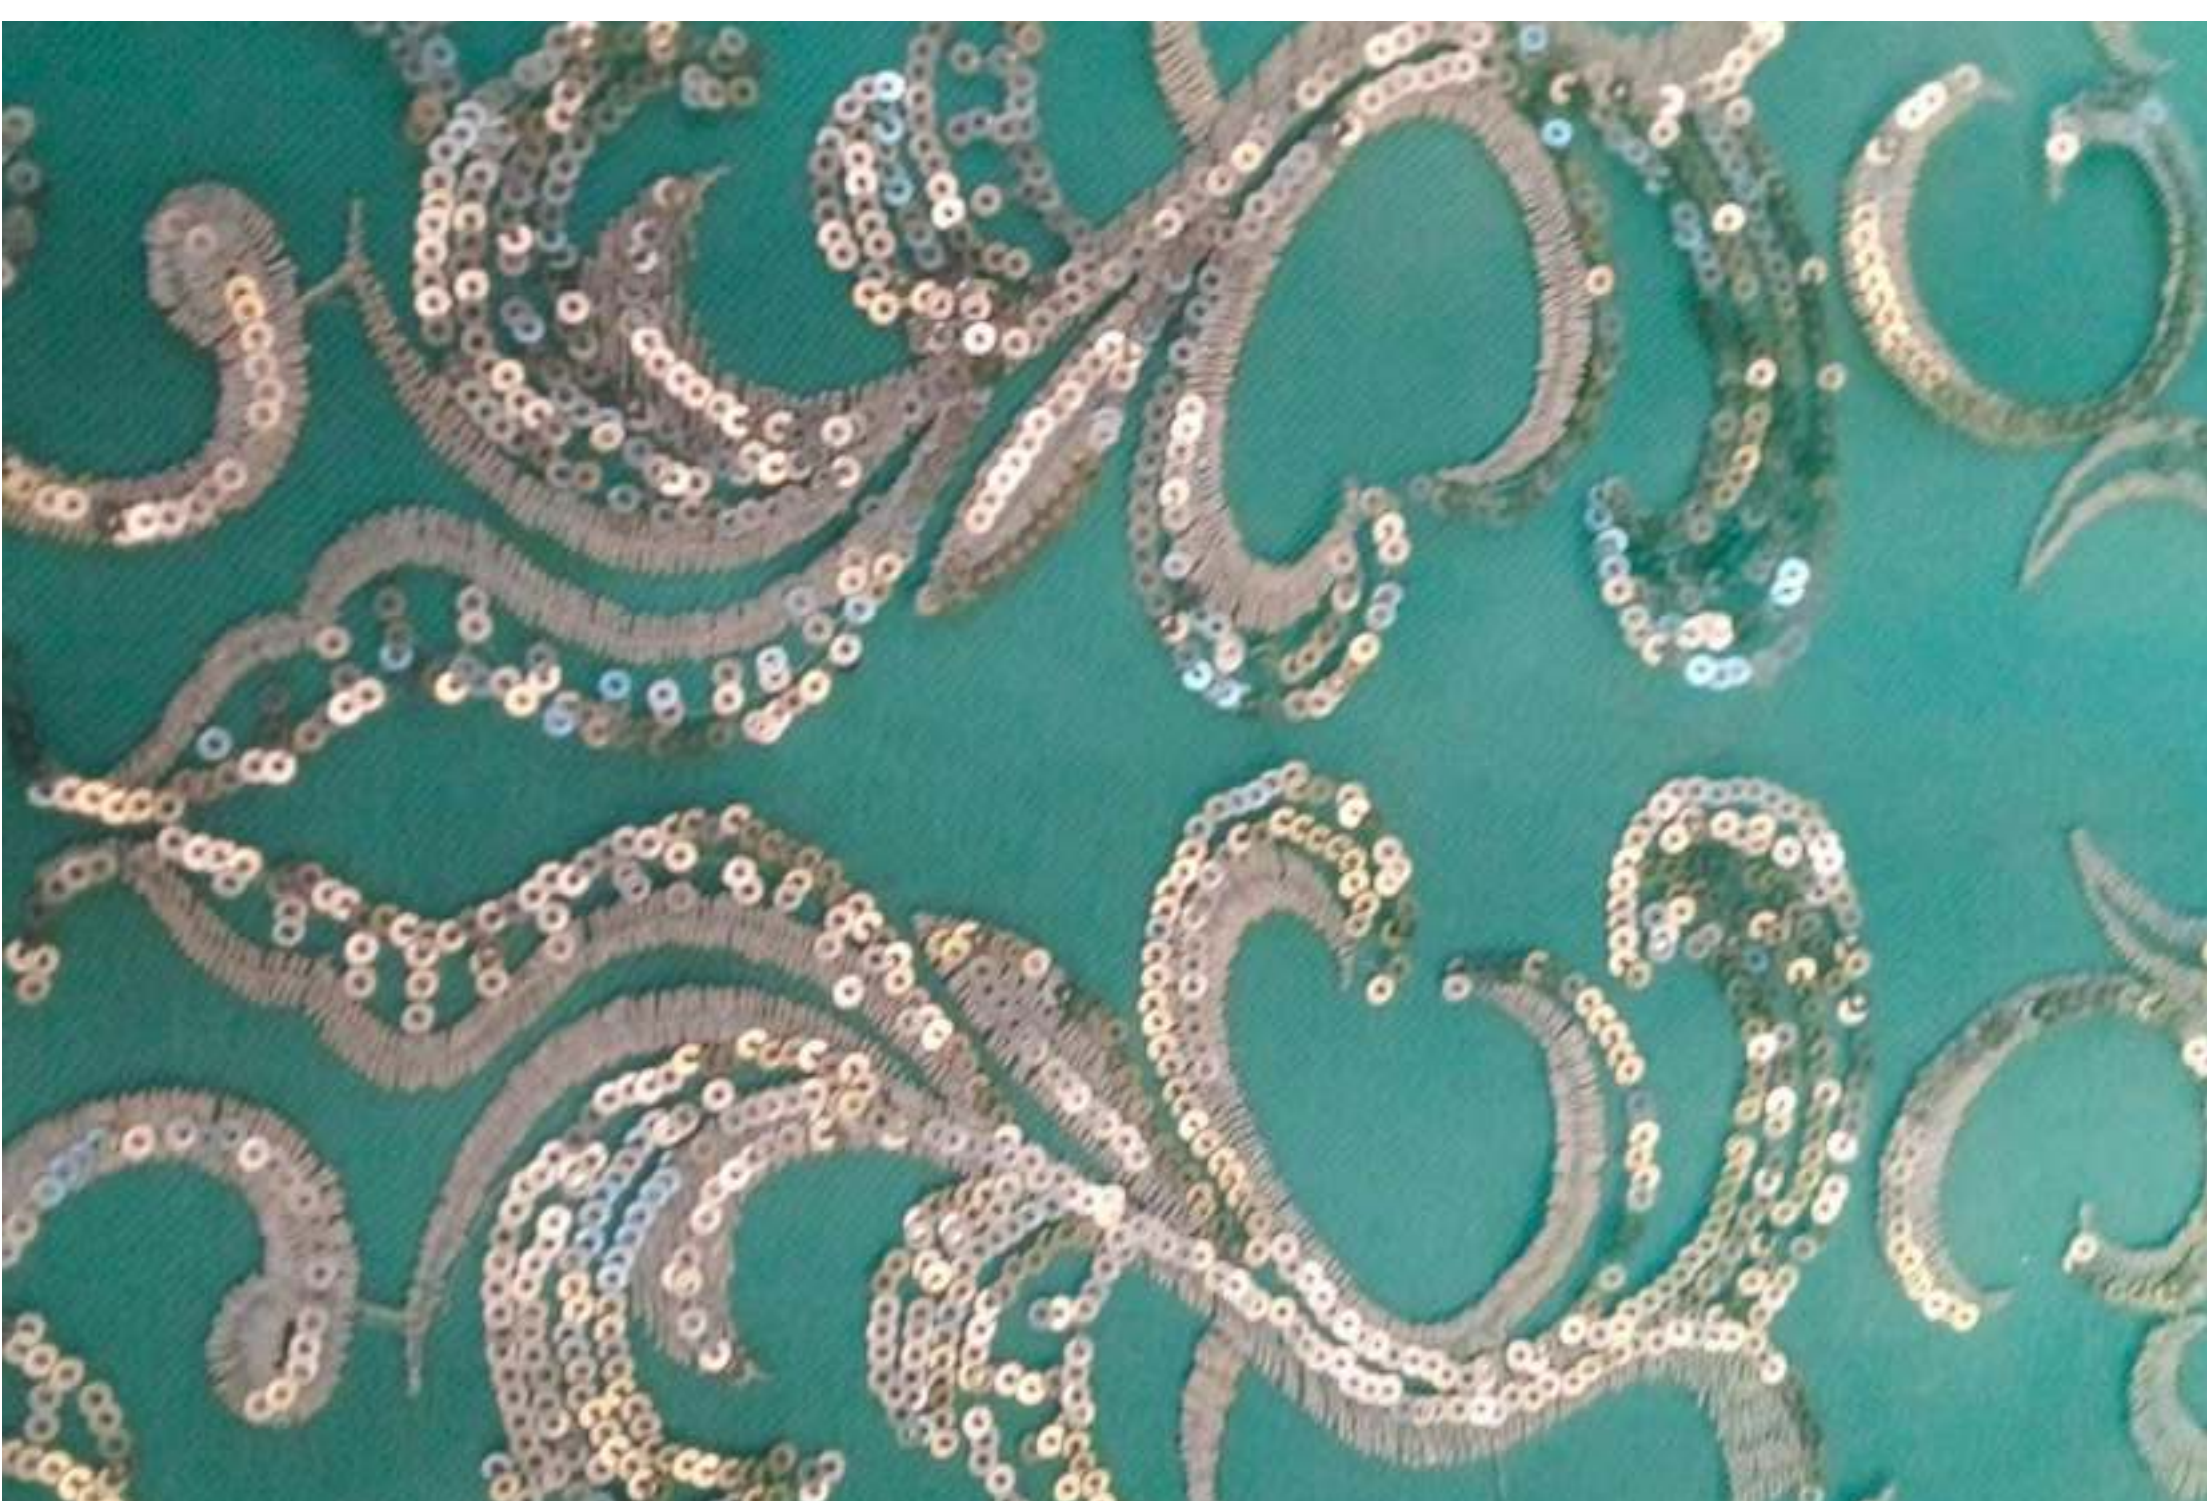

R$ 158,00

TTV-14
T85605
VERDE AGUA